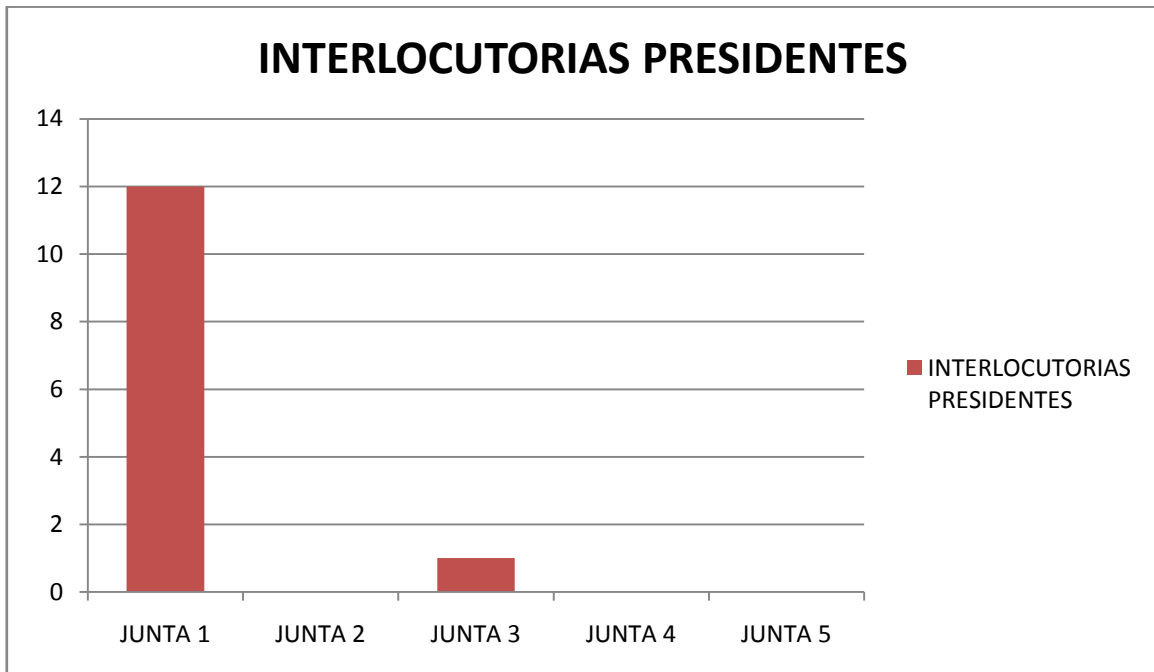

ESTADISTICAS ENERO 2016

ACUERDOS PRESIDENTES

AUDIENCIAS PRESIDENTES

ACUERDOS JUNTA ESPECIAL

SUMA DE GESTION POR PRESIDENTES

ACUERDOS POR SECRETARIA

AUDIENCIAS POR SECRETARIA

DESAHOGOS DE PRUEBAS POR SECRETARIA

INTERLOCUTORIAS POR SECRETARIA

MODULO