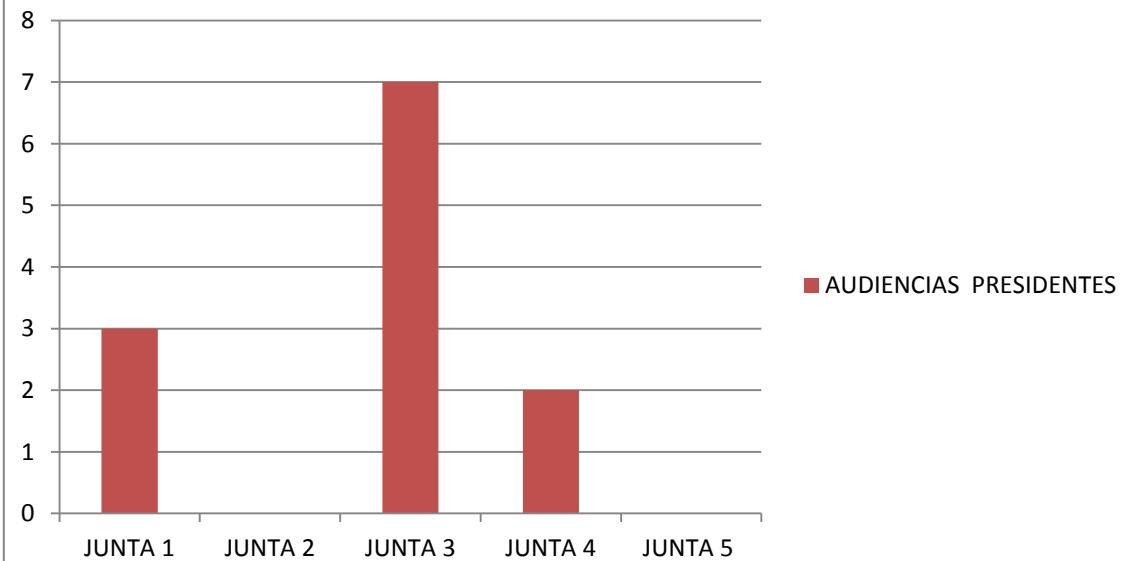

ESTADISTICAS JULIO 2016

ACUERDOS PRESIDENTES

AUDIENCIAS PRESIDENTES

ACUERDOS JUNTA ESPECIAL

SUMA DE GESTION POR PRESIDENTES

ACUERDOS POR SECRETARIA

AUDIENCIAS POR SECRETARIA

DESAHOGOS DE PRUEBAS POR SECRETARIA

INTERLOCUTORIAS POR SECRETARIA

MODULO