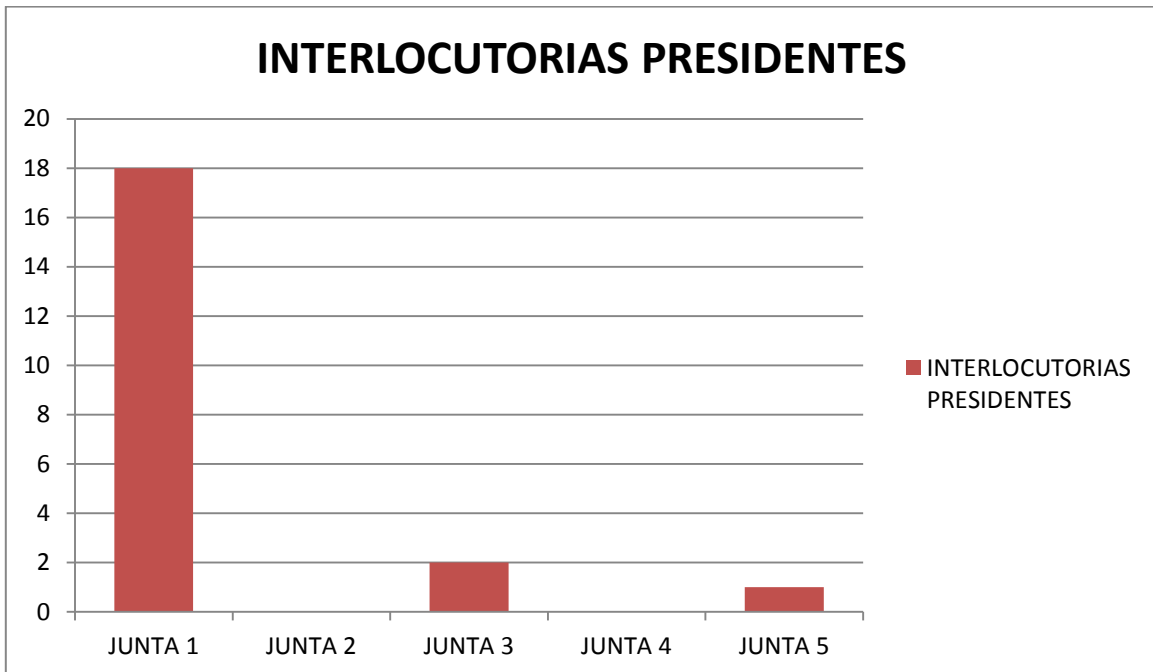

ESTADISTICAS FEBRERO 2016

ACUERDOS PRESIDENTES

AUDIENCIAS PRESIDENTES

ACUERDOS JUNTA ESPECIAL

SUMA DE GESTION POR PRESIDENTES

ACUERDOS POR SECRETARIA

AUDIENCIAS POR SECRETARIA

DESAHOGOS DE PRUEBAS POR SECRETARIA

INTERLOCUTORIAS POR SECRETARIA

MODULO